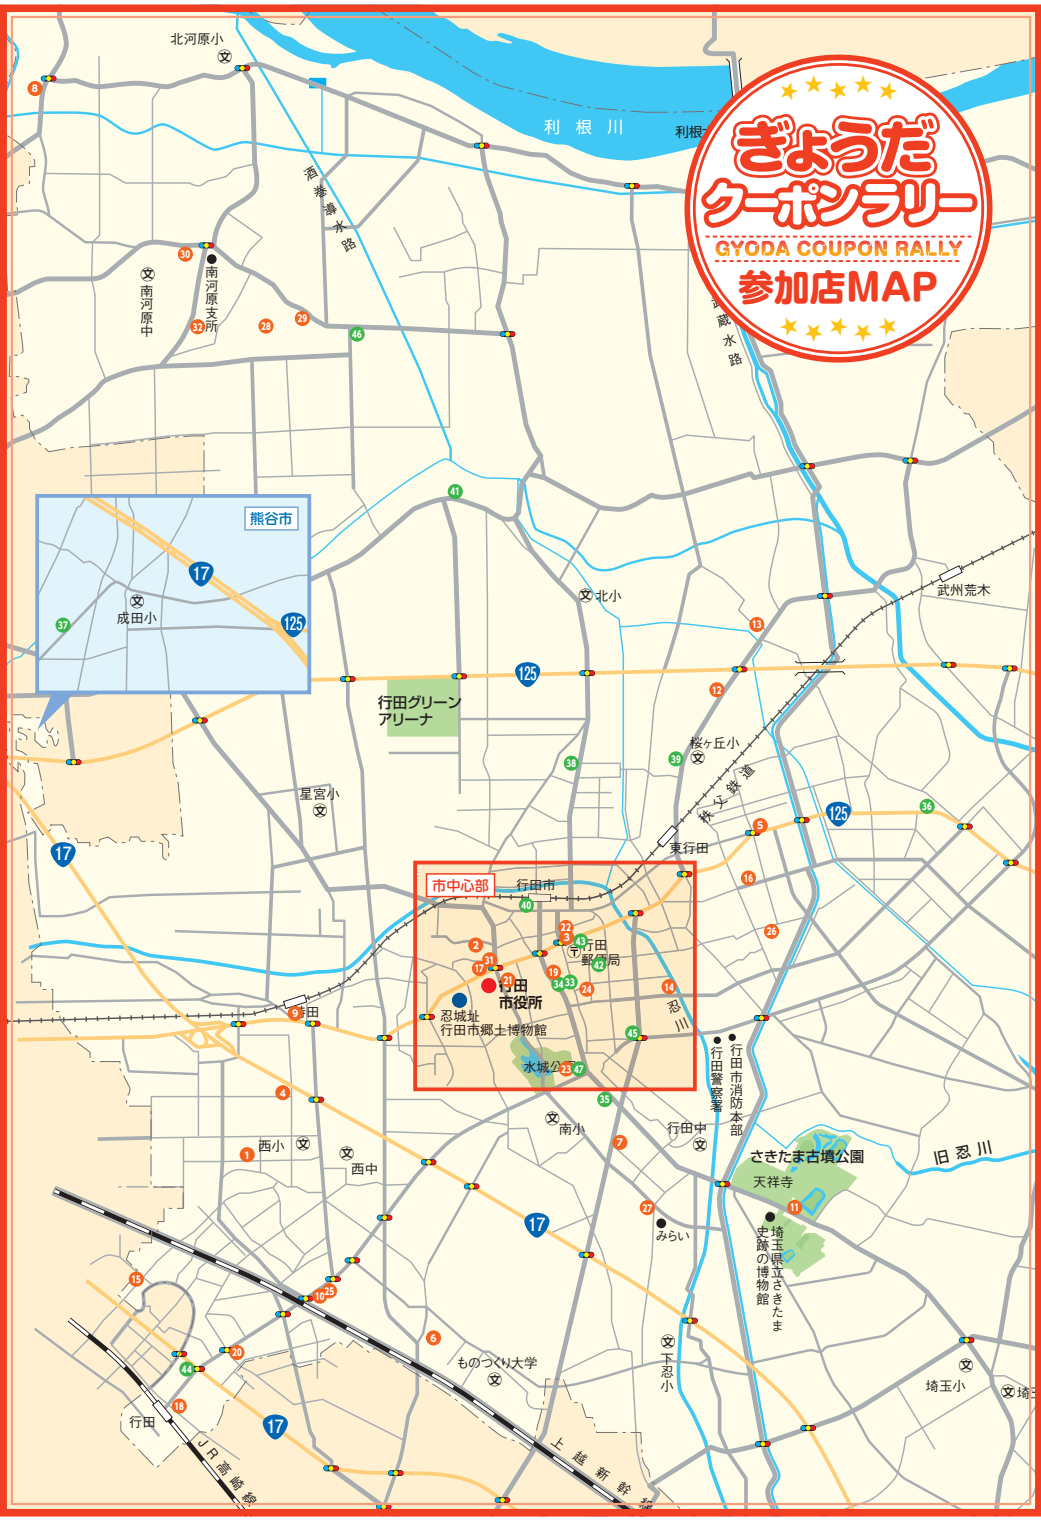

ぎょうだ
クーポンラリー
GYODA COUPON RALLY
参加店MAP

熊谷市

文成田小

17 125

37

市中心部

行田市

行田市役所

行田市郷土博物館

水城分

2 17 18 19 20 21 22 23 24 25 26 27 28 29 30 31 32 33 34 35 36 37

さきたま古墳公園

天祥寺

史跡の博物館

埼玉県立さきたま

11

参加店舗一覧 47店舗

① ホルモン燻銀	①7 香港飯店	③3 シャロン
② 野菜時々肉食堂 かなや	①8 ラーメン 十勝行田店	③4 戸塚煎餅店
③ 魚豊	①9 ミヨシ	③5 秩父家菓子店
④ 磯料理 おおしま	②0 パークカシ米尔キッチン	③6 洋菓子の店 ポンポネット
⑤ チャイナハウス珉珉	②1 うどん大地	③7 御菓子司 花扇
⑥ 御食事処 松風	②2 自家製麺行田焼きそばバル飯島屋	③8 永沼クリーニング
⑦ PAZZO-DI-PIZZA!GYODA	②3 和牛懐石 彩々亭	③9 さくらメガネ行田本店
⑧ そば処 利庵	②4 カジュアル欧風酒場バッカス	④0 (株)ソメノ
⑨ 満る岡	②5 味処 花亭	④1 (株)福樹園
⑩ 砺波寿司	②6 元祖焼きかつ 桃タロー	④2 東洋舎クリーニング
⑪ ことぶきや	②7 イタリアントラットリア ラノッキオ	④3 サカタメガネ本店
⑫ 珈琲 歌劇	②8 割烹主従 魚けん	④4 サカタメガネ壱里山店
⑬ 丸信ラーメン	②9 田園	④5 行田天然温泉 古代蓮物語
⑭ ぐっどわん	③0 Honey Come	④6 北崎菌茸センター
⑮ やしろ	③1 和庵	④7 オーガニックアロマケア&スクールラファ
⑯ 味工房 那のつ	③2 親孝行うどん 南河原店	